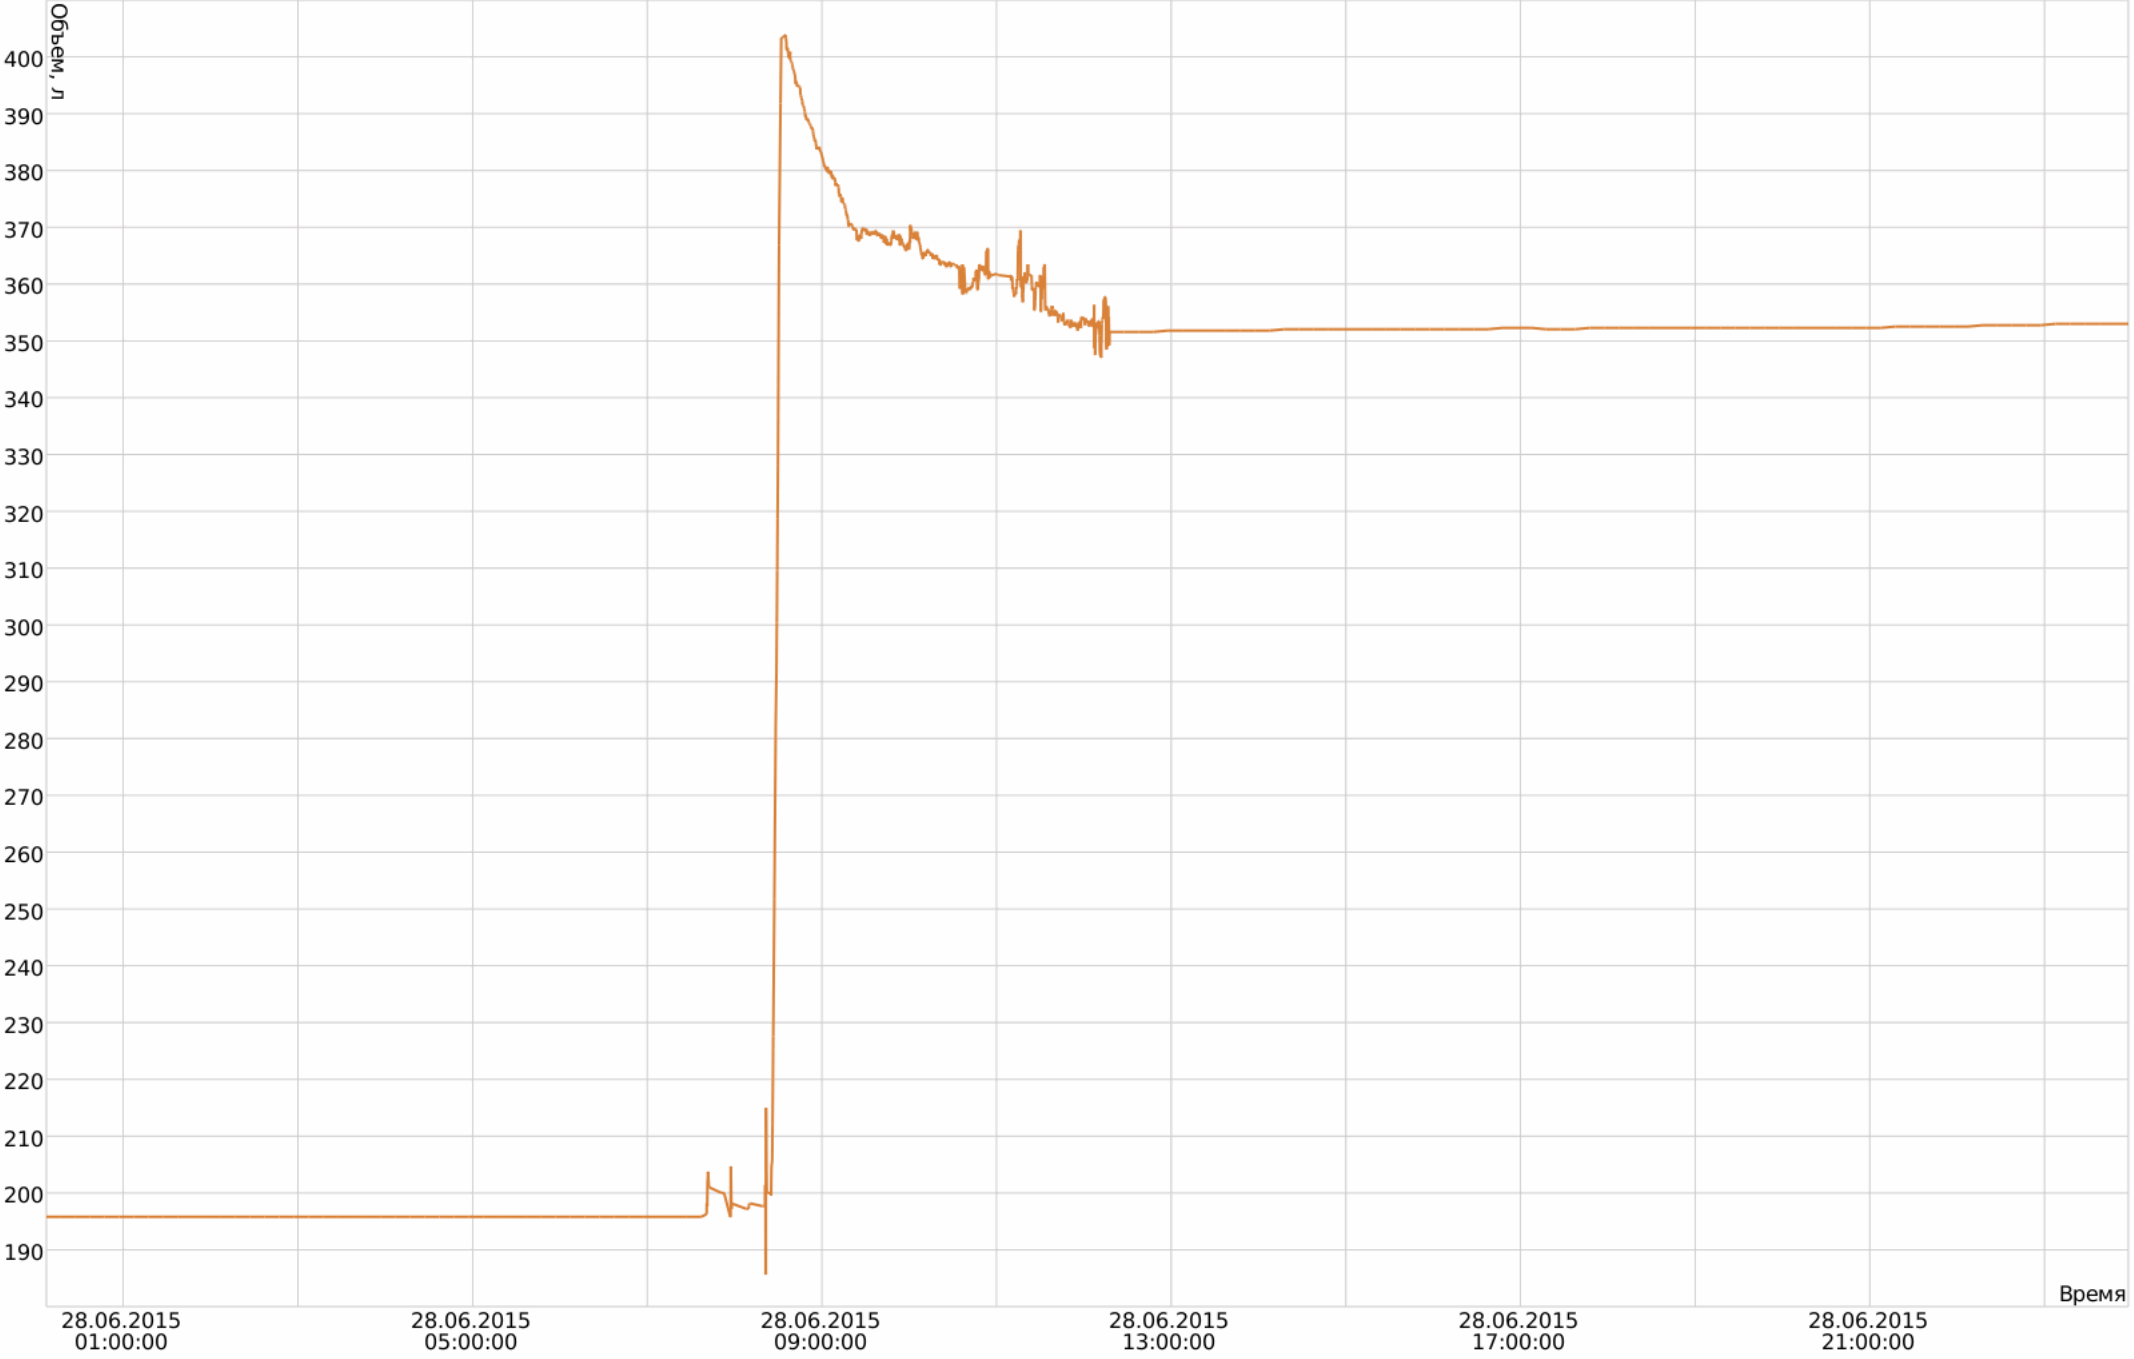

Отчет по топливу_STS

1020MP51	1
Сводка	1
Моточасы	1
Графики	2
График	2
График2	3
График3	4
График4	5

Сводка

№	Дата	Пробег в поездках	Моточасы	Потрачено по ДУТ	Ср. расход по ДУТ	Нач. уровень	Конеч. уровень	Заправлено	Слито
1	28.06.2015	71 км	4:25:09	15.00 л	21.05 л/100 км	196 л	353 л	218 л	0 л
1.1	-----	71 км	4:25:09	15.00 л	21.05 л/100 км	196 л	353 л	218 л	0 л
-----	-----	71 км	4:25:09	15.00 л	21.05 л/100 км	196 л	353 л	218 л	0 л

Моточасы

Дата	Моточасы	Общее время	В движении	Холостой ход	Пробег	Потрачено по ДУТ	Ср. расход по ДУТ	Потрачено по ДУТ в движении	Ср. расход в движении по ДУТ	Потрачено по ДУТ на холостом ходу	Нач. уровень	Конеч. уровень
28.06.2015	4:25:09	4:36:57	3:07:11	1:17:58	71 км	63 л	14.20 л/ч.	18.03 л	5.78 л/ч.	1.00 л	196 л	353 л
-----	4:25:09	4:36:57	3:07:11	1:17:58	71 км	63 л	14.20 л/ч.	18.03 л	5.78 л/ч.	1.00 л	196 л	353 л

График

График2

График3

График4