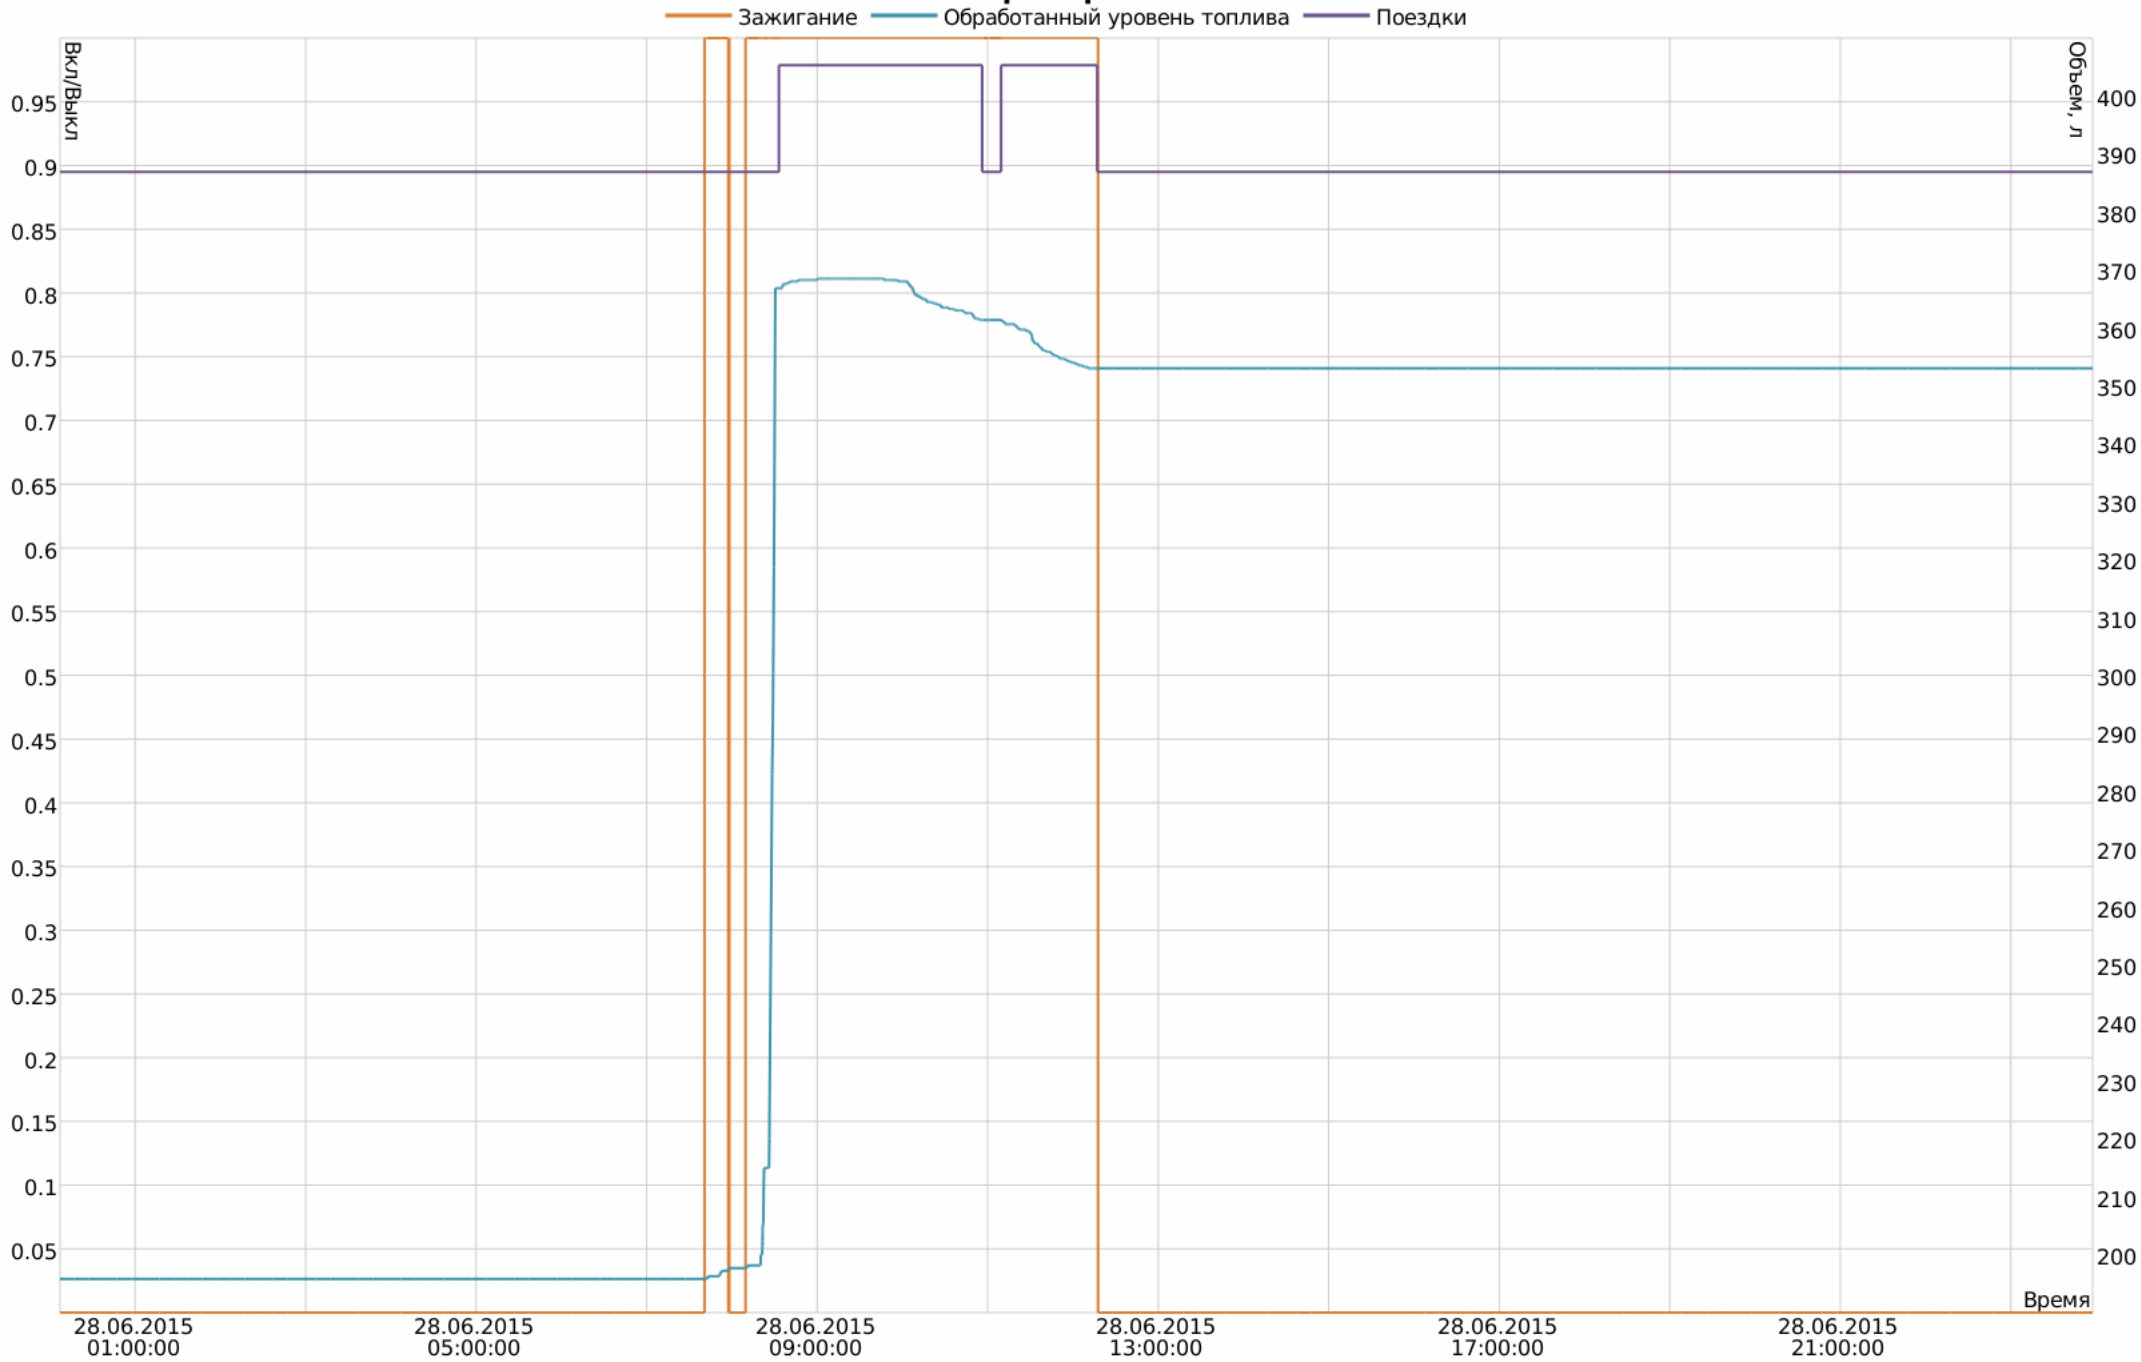

Отчет по топливу_STS

1020MP51	1
Сводка	1
Моточасы	1
Графики	2
График	2
График2	3
График3	4
График4	5

Сводка

№	Дата	Пробег в поездках	Моточасы	Потрачено по ДУТ	Ср. расход по ДУТ	Нач. уровень	Конеч. уровень	Заправлено	Слито
1	28.06.2015	71 км	4:25:09	15.00 л	21.05 л/100 км	196 л	353 л	218 л	0 л
1.1	-----	71 км	4:25:09	15.00 л	21.05 л/100 км	196 л	353 л	218 л	0 л
-----	-----	71 км	4:25:09	15.00 л	21.05 л/100 км	196 л	353 л	218 л	0 л

Моточасы

Дата	Моточасы	Общее время	В движении	Холостой ход	Пробег	Потрачено по ДУТ	Ср. расход по ДУТ	Потрачено по ДУТ в движении	Ср. расход в движении по ДУТ	Потрачено по ДУТ на холостом ходу	Нач. уровень	Конеч. уровень
28.06.2015	4:25:09	4:36:57	3:07:11	1:17:58	71 км	63 л	14.20 л/ч.	18.03 л	5.78 л/ч.	1.00 л	196 л	353 л
-----	4:25:09	4:36:57	3:07:11	1:17:58	71 км	63 л	14.20 л/ч.	18.03 л	5.78 л/ч.	1.00 л	196 л	353 л

График

График2

График3

График4