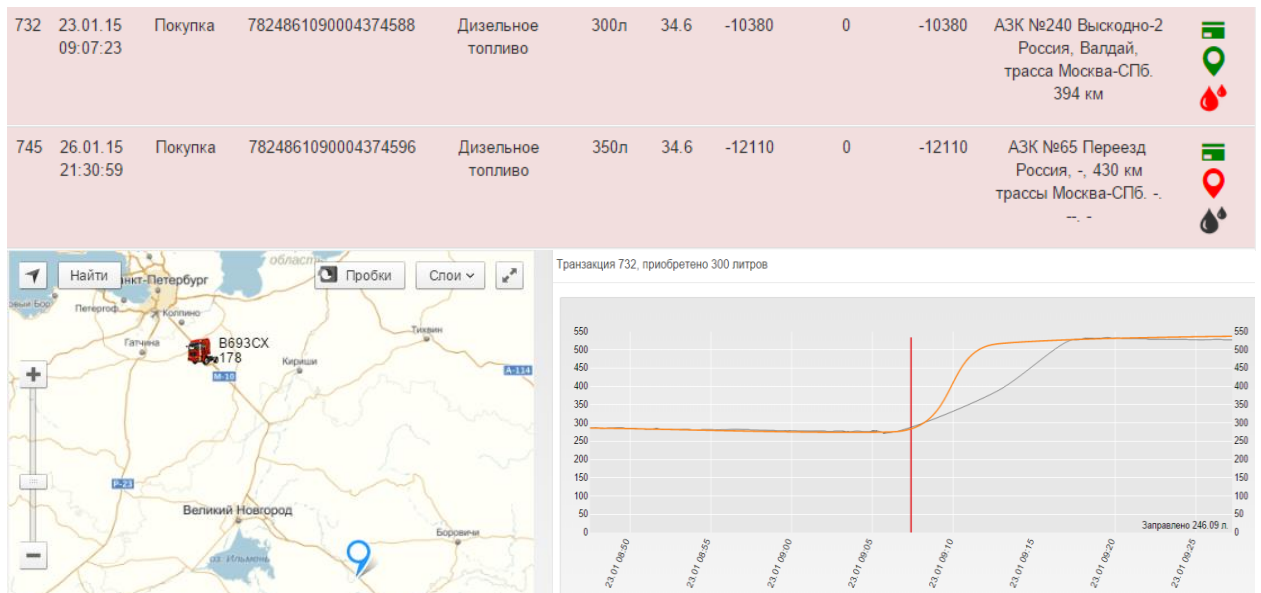

Оповещение приходит по электронной почте в режиме online, что намного повышает возможность оперативного реагирования на нежелательные события.