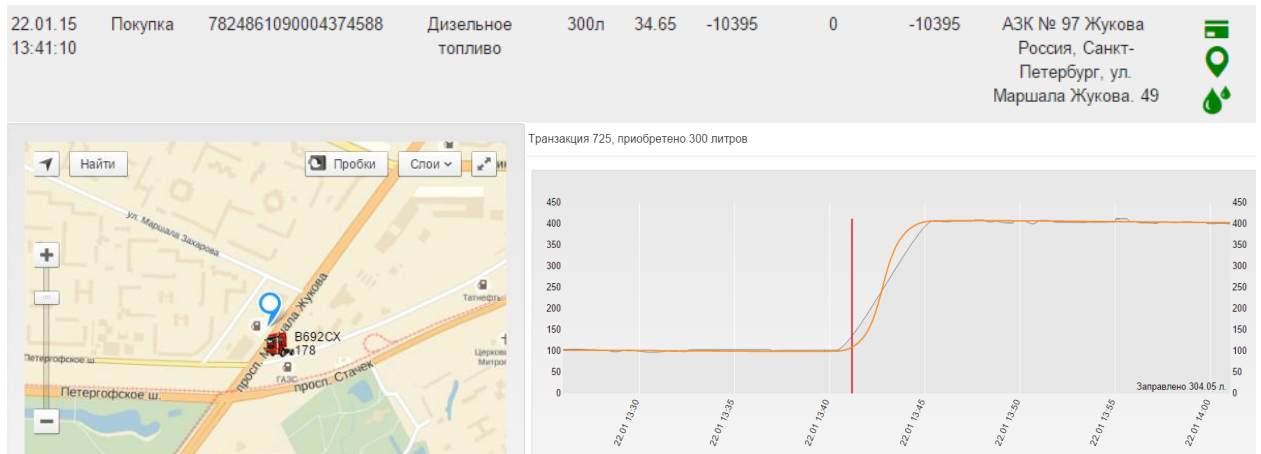

Однако если водитель попытается обмануть компанию, система сразу выявит несоответствие и оповестит ответственное лицо о возможных махинациях.